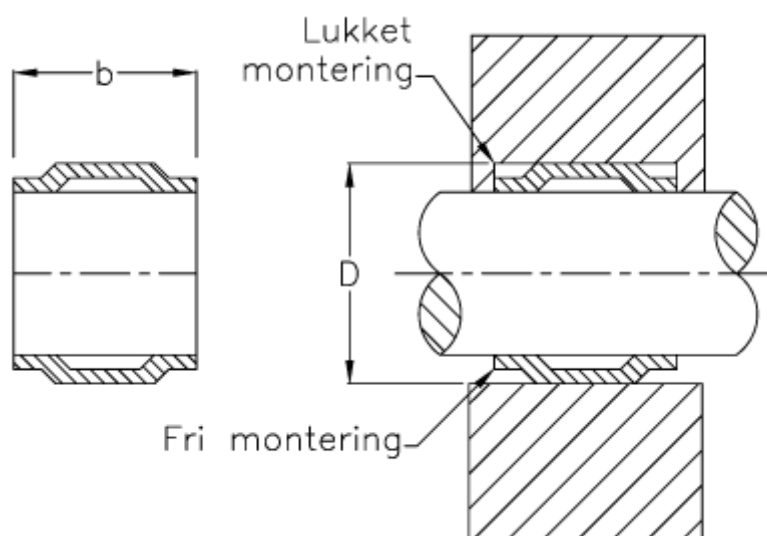

Varenummer: 169921514
Beskrivelse: KLEE Tolerancing SV 15x14 for aksel
Rustfast stål

Mål

Aksel Ø	= 13,59-13,52
b	= 14
D	= 15
For kugleleje = -	
Type	= SV 15x14